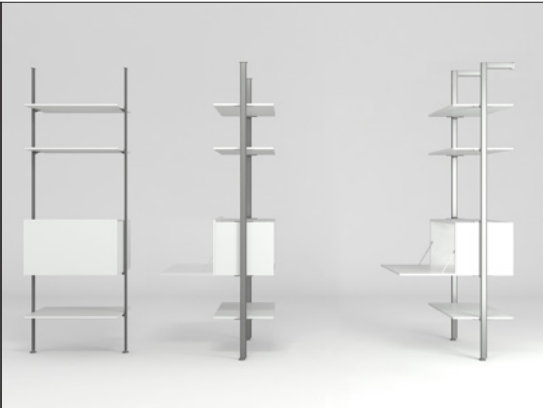

Size
Width 42,9 cm
Depth 52,8 cm
Height 260 cm

C

Size
Width 82,9 cm
Depth 50,8 cm
Height 260 cm

D

Size
Width 42,9 cm
Depth 50,8 cm
Height 260 cm

E

Size
Width 82,9 cm
Depth 50,8 cm
Height 260 cm

F

Size
Width 42,9 cm
Depth 50,8 cm
Height 260 cm

Modules

Ceiling and Wall system

G

Size

Width 82,9 cm
Depth 52,8 cm
Height 260 cm

H

Size

Width 224 cm
Depth 79,6 cm
Height 260 cm

I

Size

Width 82,9 cm
Depth 140 cm
Height 260 cm

L

Size

Width 82,9 cm
Depth 50,8 cm
Height 260 cm

M

Size

Width 42,9 cm
Depth 50,8 cm
Height 260 cm

N

Size

Width 82,9 cm
Depth 52,8 cm
Height 260 cm

Structure for ceiling
Available finishes:

Aluminum

Structure for wall
Available finishes: