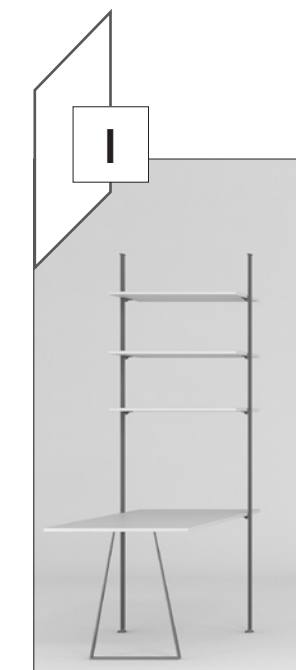

Size
Width 82,9 cm
Depth 140 cm
Height 260 cm