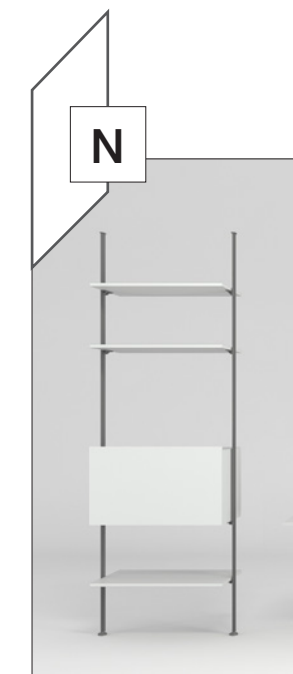

Size
Width 82,9 cm
Depth 52,8 cm
Height 260 cm