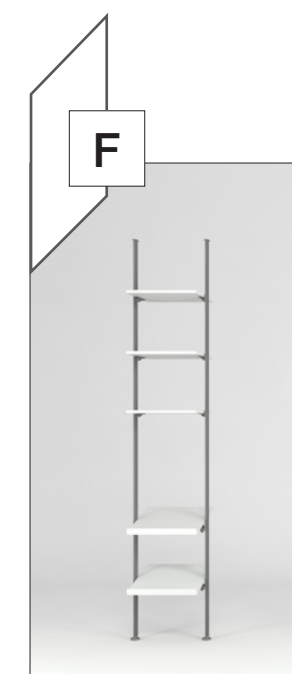

Size
Width 42,9 cm
Depth 50,8 cm
Height 260 cm