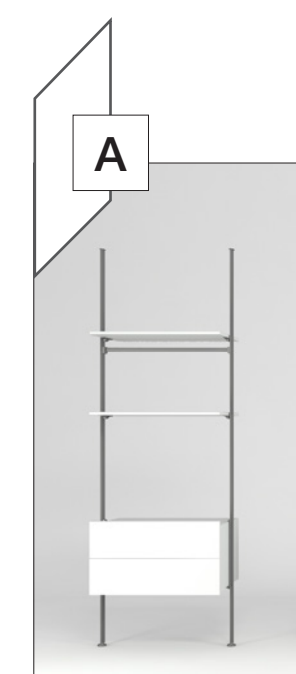

Width 82,9 cm

Depth 52,8 cm

Height 260 cm

Size

Width 224 cm

Depth 79,6 cm

Height 260 cm

Module I + N + H | gray colour

ITALO

Size
Width 82,9 cm
Depth 52,8 cm
Height 260 cm

Size
Width 82,9 cm
Depth 52,8 cm
Height 260 cm

ITALO

Size
Width 82,9 cm
Depth 50,8 cm
Height 260 cm

Size
Width 42,9 cm
Depth 52,8 cm
Height 260 cm

Size
Width 82,9 cm
Depth 52,8 cm
Height 260 cm

Module L + B + A | gray colour

WARDROBE solution

PLAY WITH MODULES

Module L + M + F + E | gray colour

Size
Width 82,9 cm
Depth 50,8 cm
Height 260 cm

Size
Width 42,9 cm
Depth 50,8 cm
Height 260 cm

Size
Width 42,9 cm
Depth 50,8 cm
Height 260 cm

Size
Width 82,9 cm
Depth 50,8 cm
Height 260 cm

Module B + A + F | gray colour

Size
Width 42,9cm
Depth 52,8cm
Height 260 cm

Size
Width 82,9 cm
Depth 52,8 cm
Height 260 cm

Size
Width 42,9 cm
Depth 50,8 cm
Height 260 cm