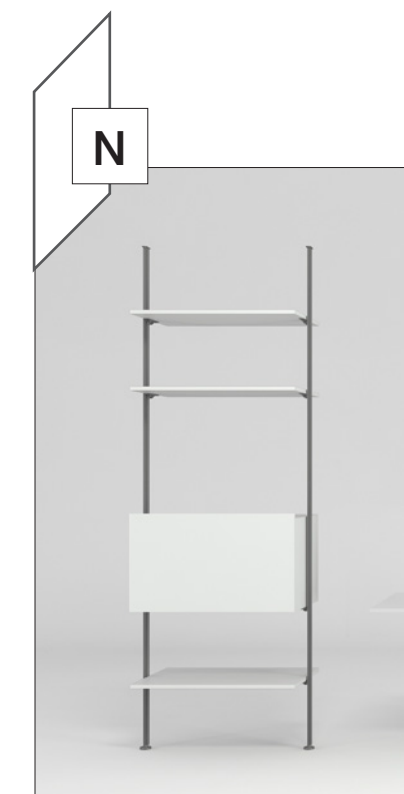

Size
Width 82,9 cm
Depth 52,8 cm
Height 260 cm