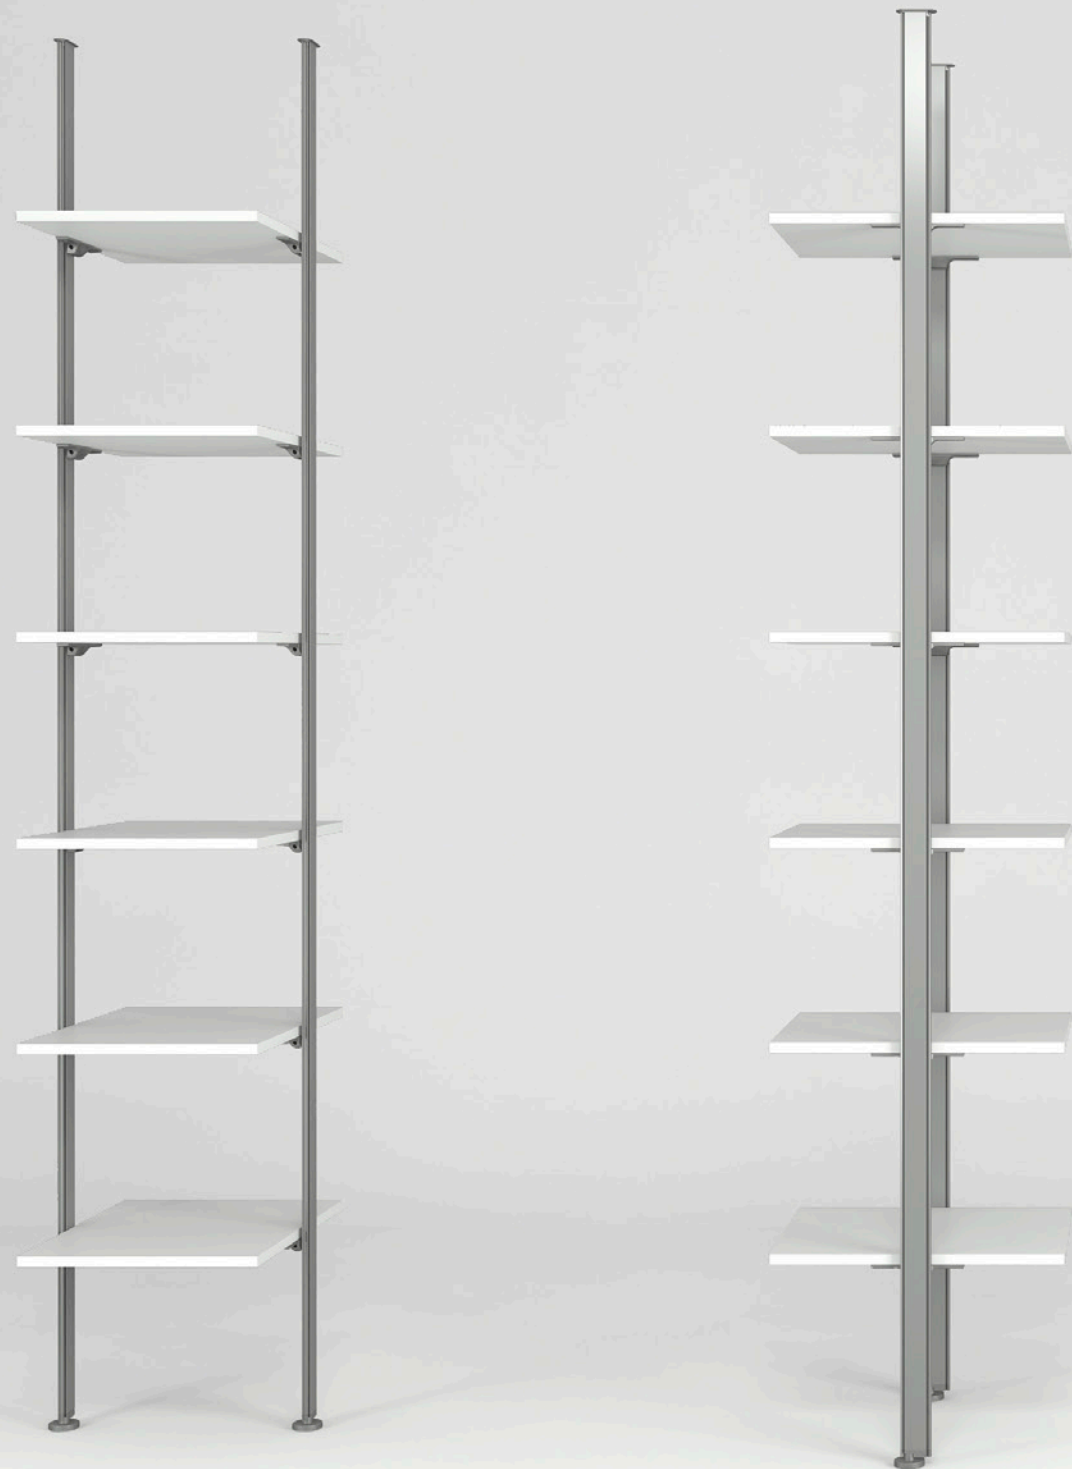

Module C

Shelves ceiling system
Available colours:

Gray

White

Module C white colour

CEILING SYSTEM

WALL SYSTEM

Module

Size

Width 42,9 cm

Depth 50,8 cm

Height 260 cm

Module
D

Shelves wall system
Available colours:

Gray

White