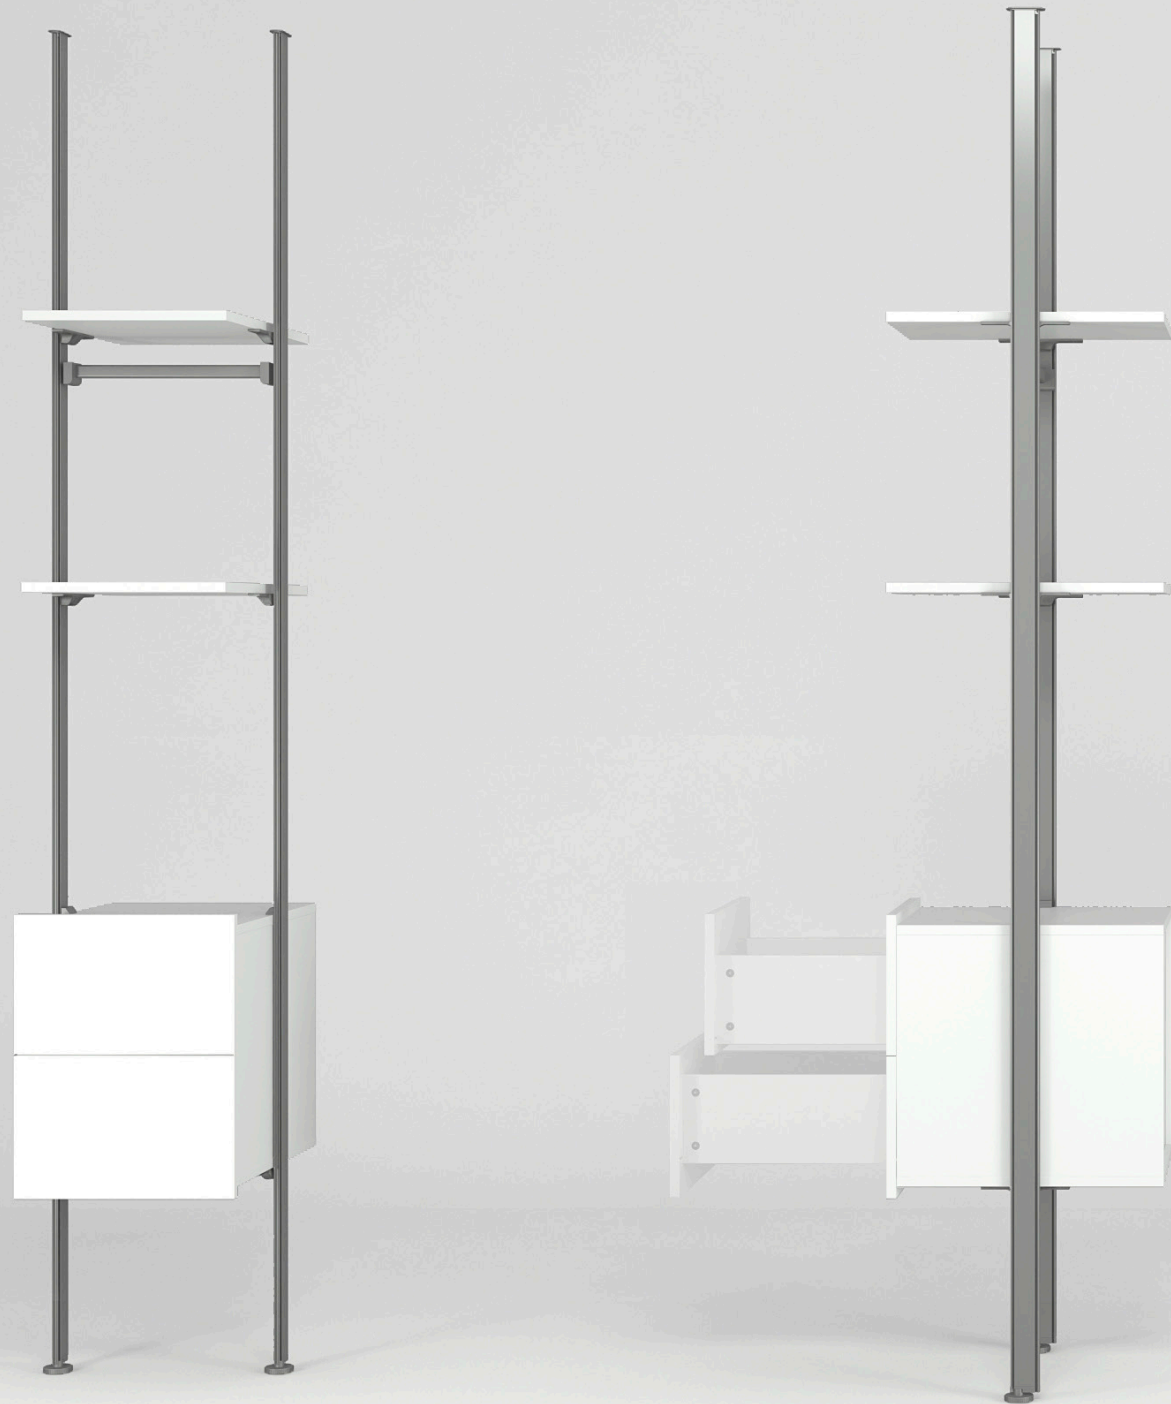

Size

Width 42,9 cm
Depth 50,8 cm
Height 260 cm

N

Size

Width 82,9 cm
Depth 52,8 cm
Height 260 cm

Structure for ceiling
Available finishes:

Aluminum

Structure for wall
Available finishes:

WALL SYSTEM

Module

Size
Width 82,9 cm
Depth 52,8 cm
Height 260 cm

Module A

Shelves and box unit
ceiling system
Available colours:

Gray White

Module A | gray colour

CEILING SYSTEM

WALL SYSTEM

Module

B

Size

Width 42,9 cm

Depth 52,8 cm

Height 260 cm

Module B