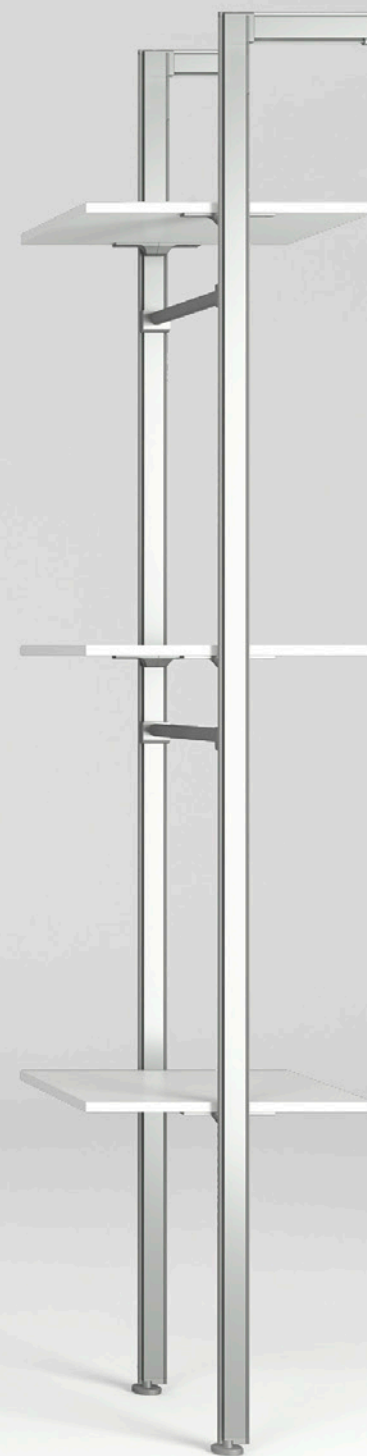

Size
Width 42,9 cm
Depth 52,8 cm
Height 260 cm

C

Size
Width 82,9 cm
Depth 50,8 cm
Height 260 cm

D

Size
Width 42,9 cm
Depth 50,8 cm
Height 260 cm

E

Size
Width 82,9 cm
Depth 50,8 cm
Height 260 cm

F

Width 224 cm
Depth 79,6 cm
Height 260 cm

I

Size

Width 82,9 cm
Depth 140 cm
Height 260 cm

L

Size

Width 82,9 cm
Depth 50,8 cm
Height 260 cm

M

Size

Width 42,9 cm
Depth 50,8 cm
Height 260 cm

N

Size

Width 82,9 cm
Depth 52,8 cm
Height 260 cm

Structure for ceiling
Available finishes:

Aluminum

Structure for wall
Available finishes:

Height 260 cm

Module
L

Shelves wall system
Available colours:

Gray

White

CEILING SYSTEM

WALL SYSTEM

Module