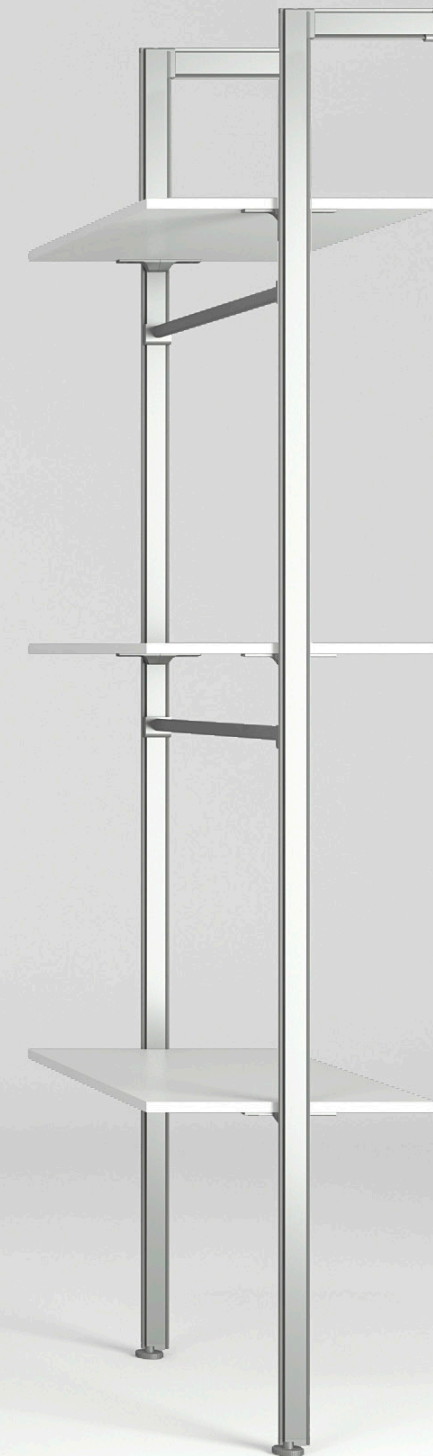

Size
Width 42,9 cm
Depth 52,8 cm
Height 260 cm

C

Size
Width 82,9 cm
Depth 50,8 cm
Height 260 cm

D

Size
Width 42,9 cm
Depth 50,8 cm
Height 260 cm

E

Size
Width 82,9 cm
Depth 50,8 cm
Height 260 cm

F

Width 224 cm
Depth 79,6 cm
Height 260 cm

I

Size

Width 82,9 cm
Depth 140 cm
Height 260 cm

L

Size

Width 82,9 cm
Depth 50,8 cm
Height 260 cm

M

Module H | white colour

CEILING SYSTEM

WALL SYSTEM

Module

Size
Width 82,9 cm
Depth 140 cm
Height 260 cm

Module I

Shelves and desk wall system
Available colours:

Gray

White

Module I | gray colour

CEILING SYSTEM

WALL SYSTEM

Module

Size

Width 82,9 cm

Depth 50,8 cm