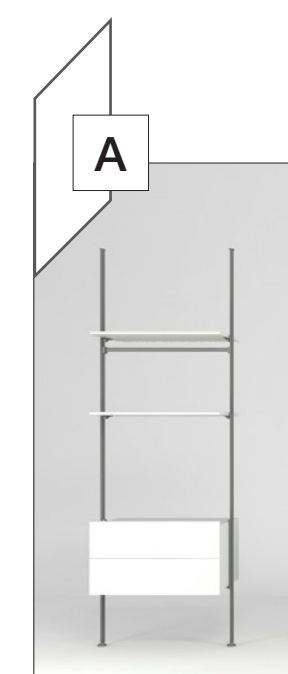

Width 82,9 cm

Depth 52,8 cm

Height 260 cm

Size

Width 224 cm

Depth 79,6 cm

Height 260 cm

Module I + N + H | gray colour

ITALO

Size
Width 82,9 cm
Depth 52,8 cm
Height 260 cm

Size
Width 82,9 cm
Depth 52,8 cm
Height 260 cm

ITALO

Size
Width 82,9 cm
Depth 50,8 cm
Height 260 cm

Size
Width 42,9 cm
Depth 52,8 cm
Height 260 cm

Size
Width 82,9 cm
Depth 52,8 cm
Height 260 cm

Module L + B + A | gray colour

WARDROBE solution

PLAY WITH MODULES

Module L + M + F + E | gray colour

Size
Width 82,9 cm
Depth 50,8 cm
Height 260 cm

Size
Width 42,9 cm
Depth 50,8 cm
Height 260 cm

Size
Width 42,9 cm
Depth 50,8 cm
Height 260 cm

Size
Width 82,9 cm
Depth 50,8 cm
Height 260 cm

Module B + A + F | gray colour

Size
Width 42,9cm
Depth 52,8cm
Height 260 cm

Size
Width 82,9 cm
Depth 52,8 cm
Height 260 cm

Size
Width 42,9 cm
Depth 50,8 cm
Height 260 cm