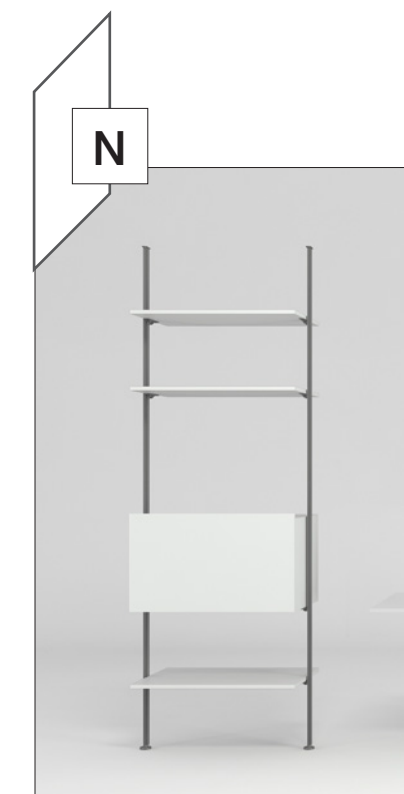

PLAY WITH MODULES

Size
Width 82,9 cm
Depth 50,8 cm
Height 260 cm

Size
Width 42,9 cm
Depth 50,8 cm
Height 260 cm

ITALO

Size
Width 82,9 cm
Depth 52,8 cm
Height 260 cm

Size
Width 82,9 cm
Depth 52,8 cm
Height 260 cm

ITALO

Size
Width 42,9 cm
Depth 50,8 cm
Height 260 cm

Size
Width 82,9 cm
Depth 50,8 cm
Height 260 cm

LAUNDRY solution

PLAY WITH MODULES

Size
Width 82,9 cm
Depth 50,8 cm
Height 260 cm

Size
Width 82,9 cm
Depth 52,8 cm
Height 260 cm