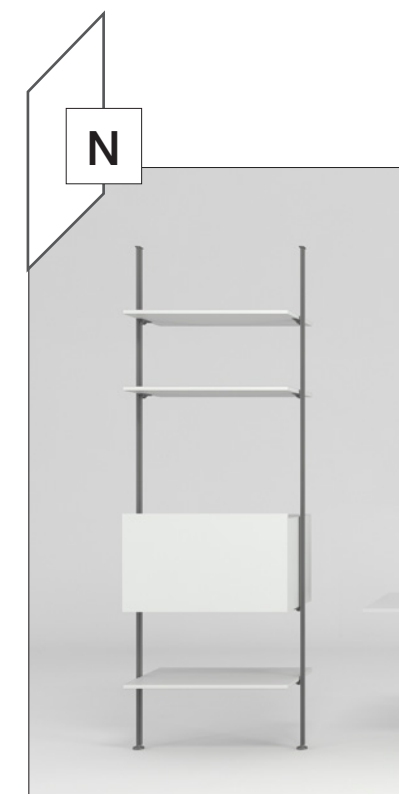

Size
Width 82,9 cm
Depth 52,8 cm
Height 260 cm