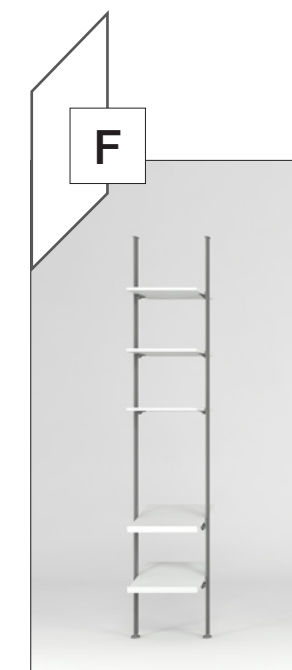

Width 82,9 cm

Depth 52,8 cm

Height 260 cm

Size

Width 224 cm

Depth 79,6 cm

Height 260 cm

Module I + N + H | gray colour

ITALO

Size
Width 82,9 cm
Depth 52,8 cm
Height 260 cm

Size
Width 82,9 cm
Depth 52,8 cm
Height 260 cm

ITALO

Size
Width 82,9 cm
Depth 50,8 cm
Height 260 cm

Size
Width 42,9 cm
Depth 52,8 cm
Height 260 cm

Size
Width 82,9 cm
Depth 52,8 cm
Height 260 cm

Module L + B + A | gray colour

WARDROBE solution

PLAY WITH MODULES

Module L + M + F + E | gray colour

Size
Width 82,9 cm
Depth 50,8 cm
Height 260 cm

Size
Width 42,9 cm
Depth 50,8 cm
Height 260 cm

Size
Width 42,9 cm
Depth 50,8 cm
Height 260 cm

Size
Width 82,9 cm
Depth 50,8 cm
Height 260 cm

Module B + A + F | gray colour

Size
Width 42,9cm
Depth 52,8cm
Height 260 cm

Size
Width 82,9 cm
Depth 52,8 cm
Height 260 cm

Size
Width 42,9 cm
Depth 50,8 cm
Height 260 cm