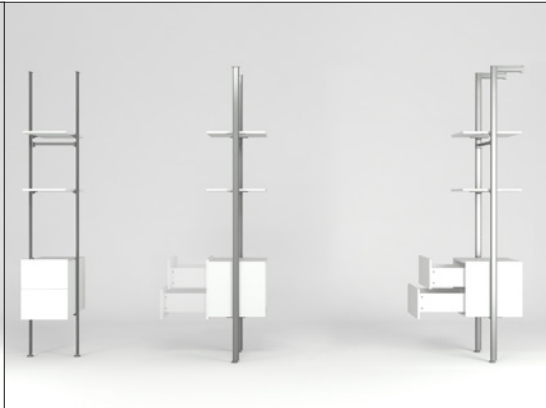

Modules

Ceiling and Wall system

A

Size
Width 82,9 cm
Depth 52,8 cm
Height 260 cm

B

Size
Width 42,9 cm
Depth 52,8 cm
Height 260 cm

C

Size
Width 82,9 cm
Depth 50,8 cm
Height 260 cm

D

Size
Width 42,9 cm
Depth 50,8 cm
Height 260 cm

E

Size
Width 82,9 cm
Depth 50,8 cm
Height 260 cm

F

Size
Width 42,9 cm
Depth 50,8 cm
Height 260 cm