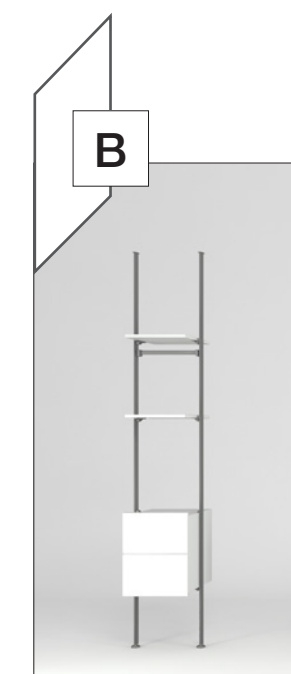

Size
Width 42,9cm
Depth 52,8cm
Height 260 cm