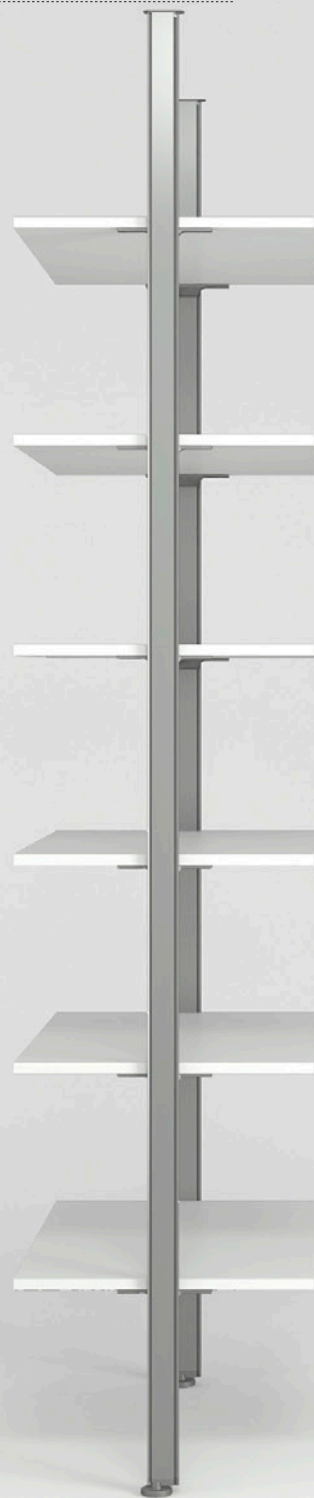

CEILING SYSTEM