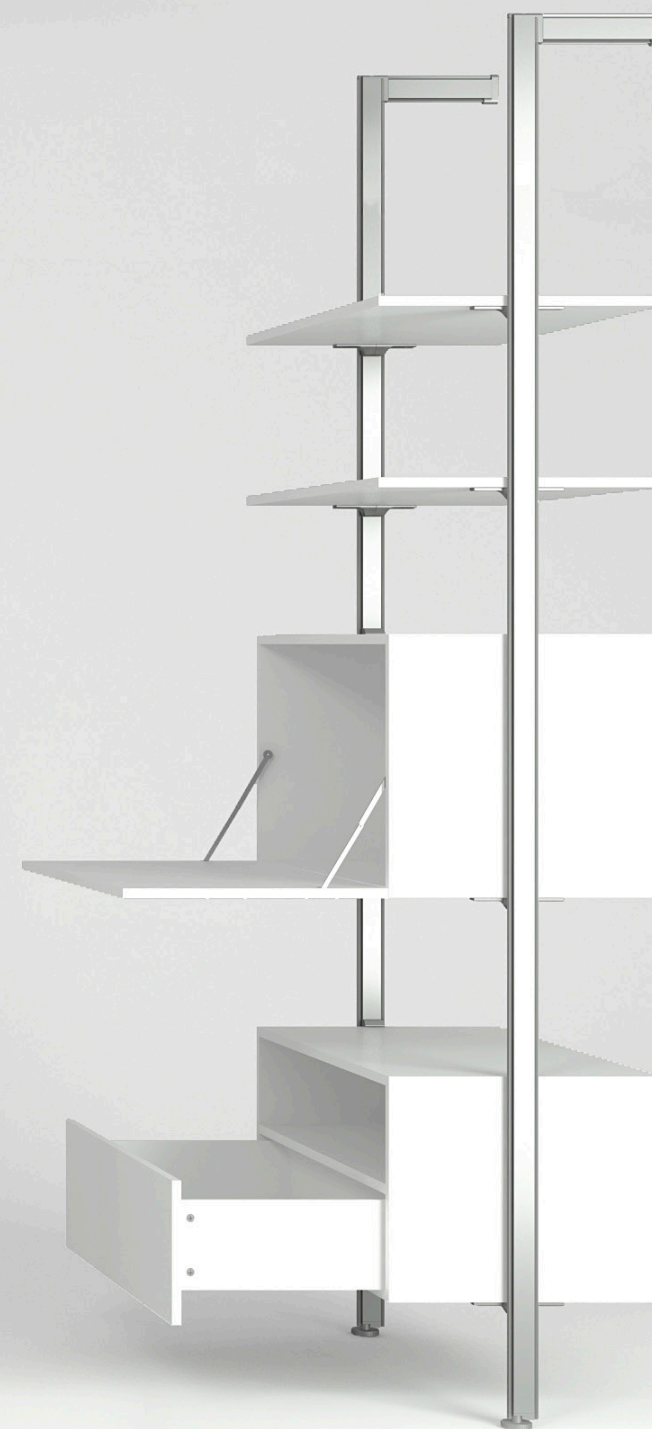

WALL SYSTEM

Module

G

Size

Width 82,9 cm

Depth 52,8 cm

Height 260 cm