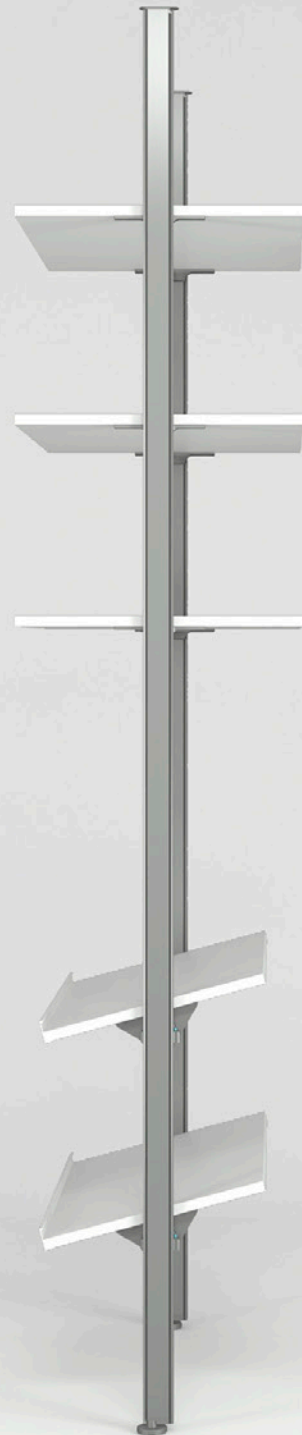

CEILING SYSTEM