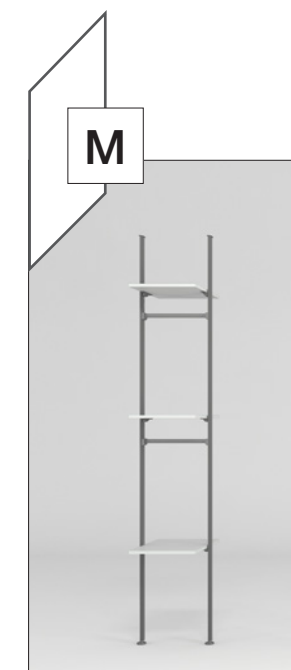

Width 82,9 cm

Depth 52,8 cm

Height 260 cm

Size

Width 224 cm

Depth 79,6 cm

Height 260 cm

Module I + N + H | gray colour

ITALO

Size
Width 82,9 cm
Depth 52,8 cm
Height 260 cm

Size
Width 82,9 cm
Depth 52,8 cm
Height 260 cm

ITALO

Size
Width 82,9 cm
Depth 50,8 cm
Height 260 cm

Size
Width 42,9 cm
Depth 52,8 cm
Height 260 cm

Size
Width 82,9 cm
Depth 52,8 cm
Height 260 cm

Module L + B + A | gray colour

WARDROBE solution

PLAY WITH MODULES

Module L + M + F + E | gray colour

Size
Width 82,9 cm
Depth 50,8 cm
Height 260 cm

Size
Width 42,9 cm
Depth 50,8 cm
Height 260 cm

Size
Width 42,9 cm
Depth 50,8 cm
Height 260 cm

Size
Width 82,9 cm
Depth 50,8 cm
Height 260 cm

Module B + A + F | gray colour

Size
Width 42,9cm
Depth 52,8cm
Height 260 cm

Size
Width 82,9 cm
Depth 52,8 cm
Height 260 cm

Size
Width 42,9 cm
Depth 50,8 cm
Height 260 cm