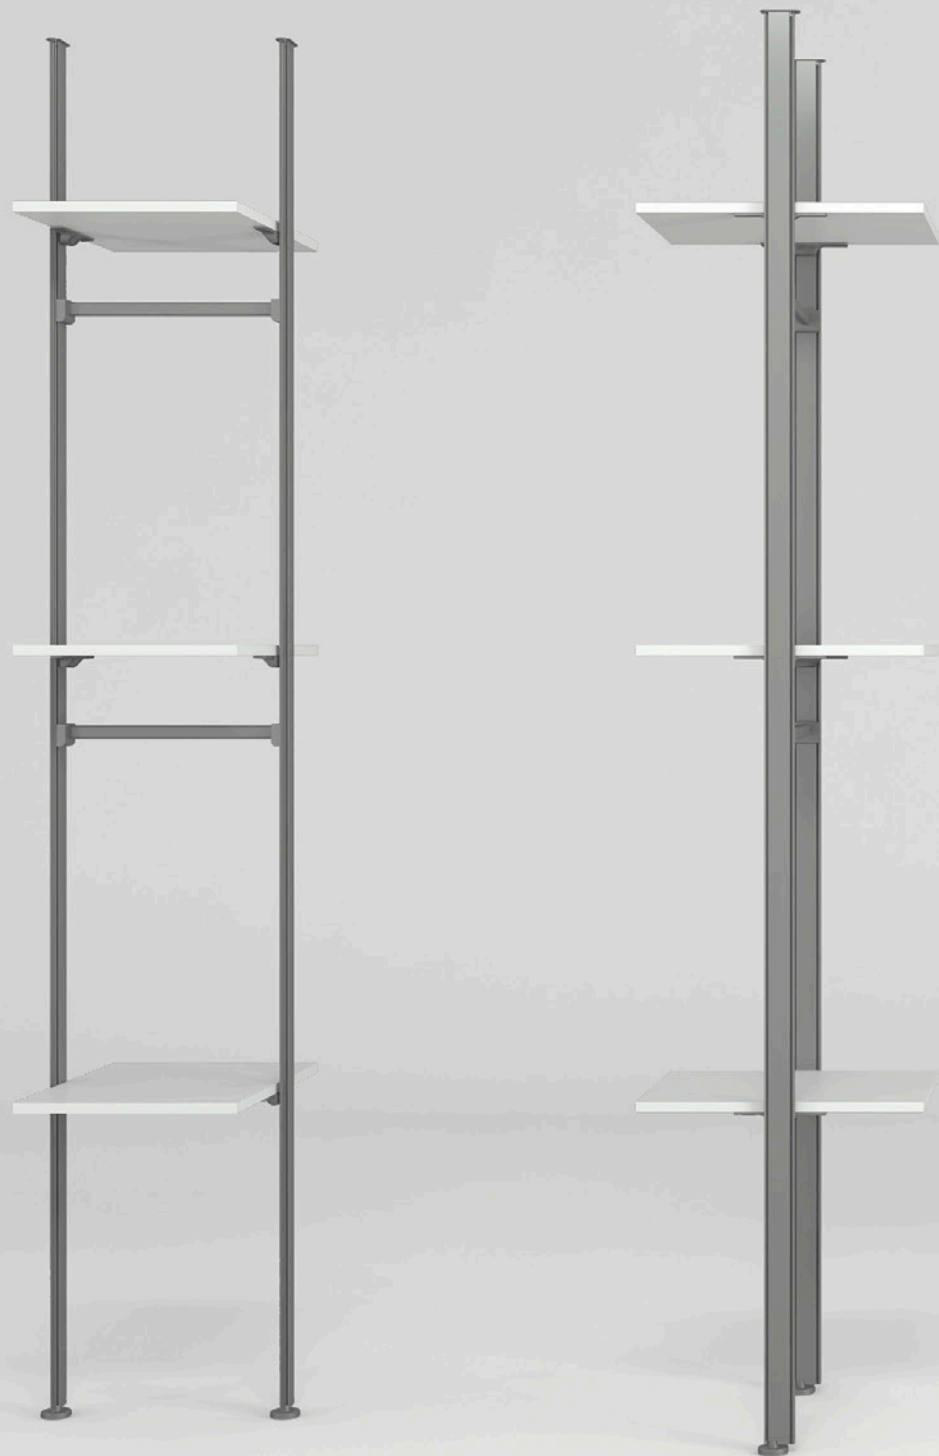

White

Module I | gray colour

CEILING SYSTEM

WALL SYSTEM

Module

Size

Width 82,9 cm

Depth 50,8 cm

Height 260 cm

Module
L

Shelves wall system
Available colours:

Gray

White

CEILING SYSTEM

WALL SYSTEM

Module

M

Size

Width 42,9 cm

Depth 50,8 cm

Height 260 cm

Module
M

Shelves wall system
Available colours:

Gray