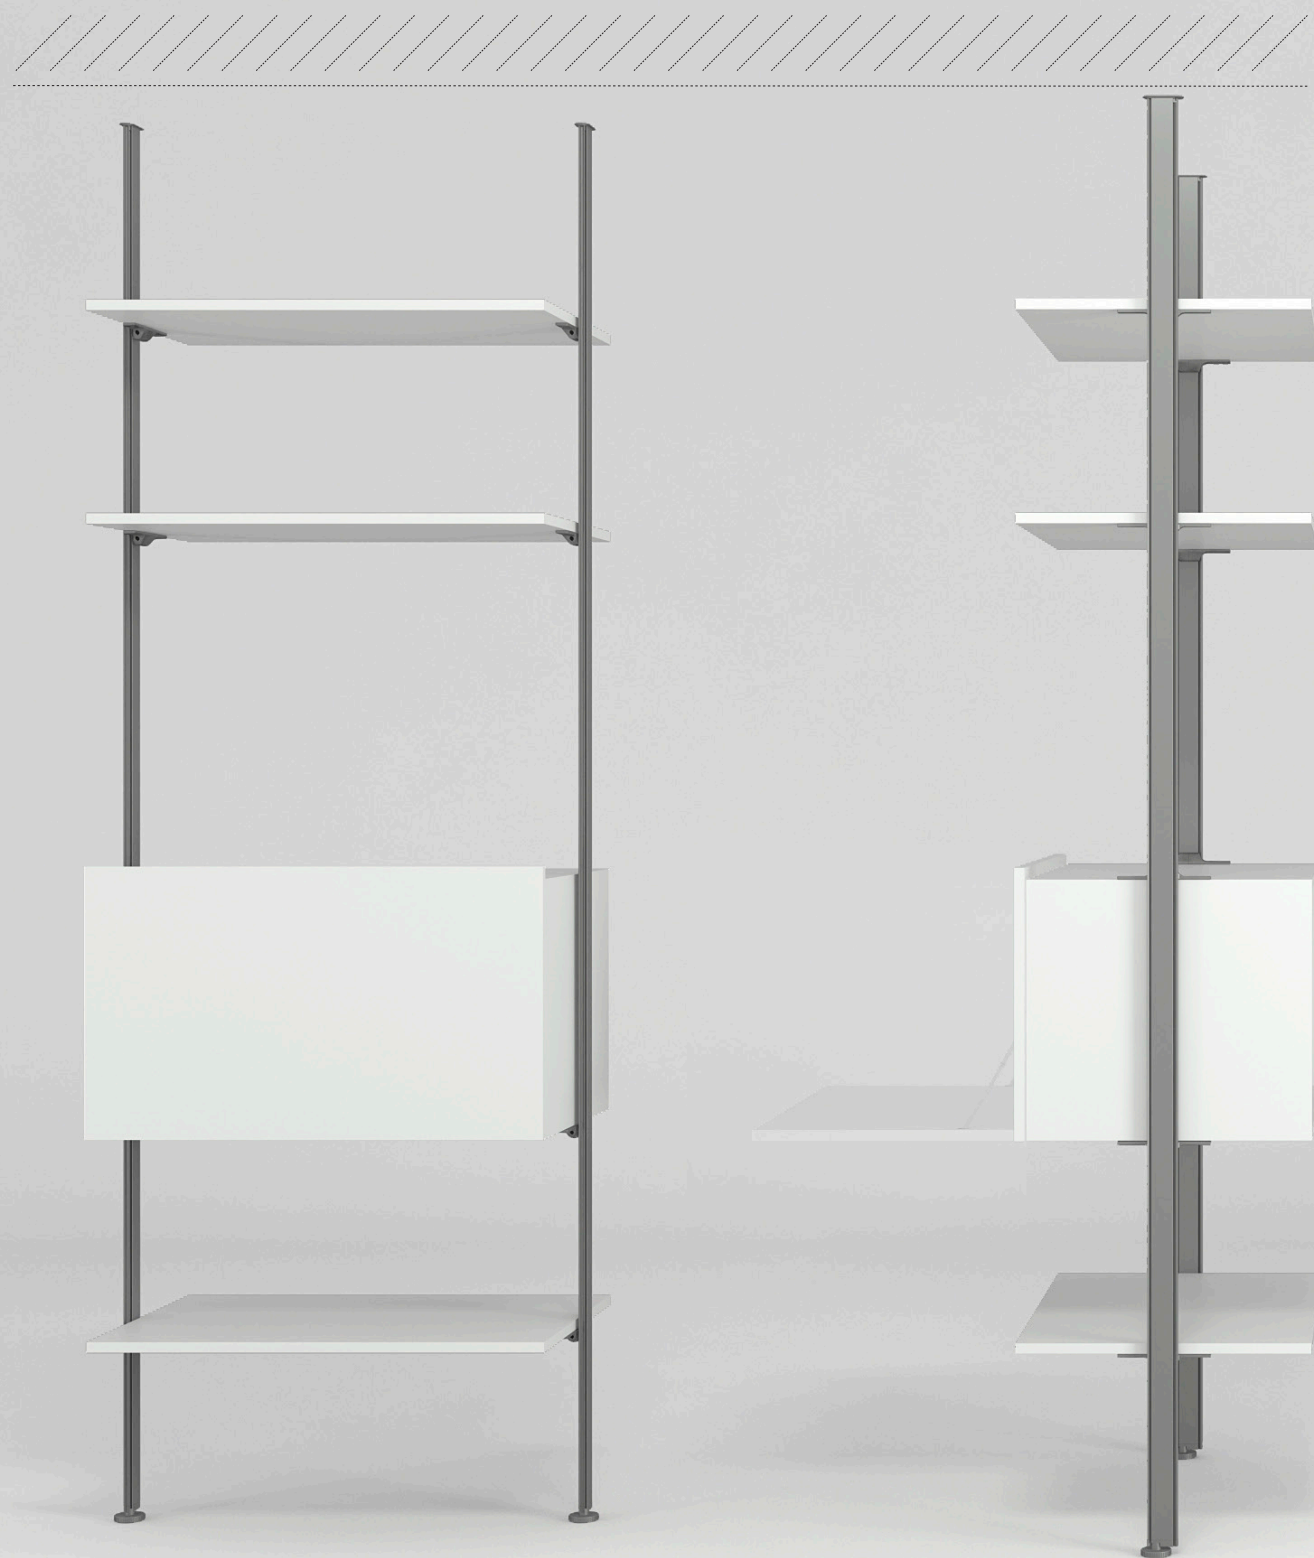

M

Size

Width 42,9 cm

Depth 50,8 cm

Height 260 cm

Module
M

Shelves wall system
Available colours:

Gray

White

Module M | gray colour

CEILING SYSTEM

WALL SYSTEM

Module

Size

Width 82,9 cm

Depth 52,8 cm