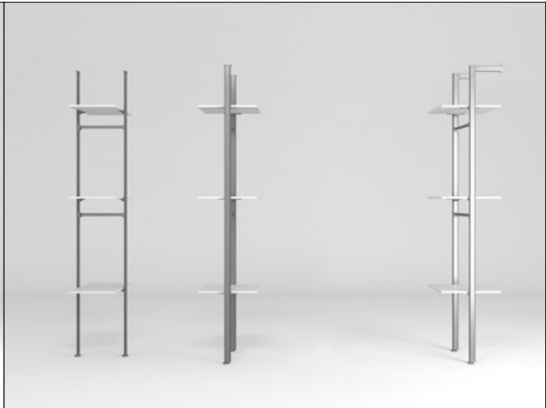

Size
Width 42,9 cm
Depth 52,8 cm
Height 260 cm

C

Size
Width 82,9 cm
Depth 50,8 cm
Height 260 cm

D

Size
Width 42,9 cm
Depth 50,8 cm
Height 260 cm

E

Size
Width 82,9 cm
Depth 50,8 cm
Height 260 cm

F

Size
Width 42,9 cm
Depth 50,8 cm
Height 260 cm

Modules

Ceiling and Wall system

G

Size

Width 82,9 cm
Depth 52,8 cm
Height 260 cm

H

Size

Width 224 cm
Depth 79,6 cm
Height 260 cm

I

Size

Width 82,9 cm
Depth 140 cm
Height 260 cm

L

Size

Width 82,9 cm
Depth 50,8 cm
Height 260 cm

M

Size

Width 42,9 cm
Depth 50,8 cm
Height 260 cm

N

Size

Width 82,9 cm
Depth 52,8 cm
Height 260 cm

Structure for ceiling
Available finishes:

Aluminum

Structure for wall
Available finishes: