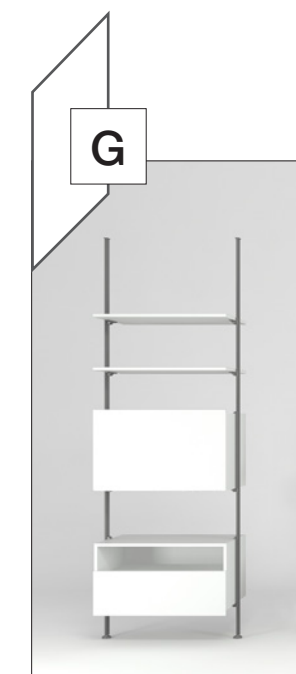

ITALO

Size
Width 82,9 cm
Depth 52,8 cm
Height 260 cm