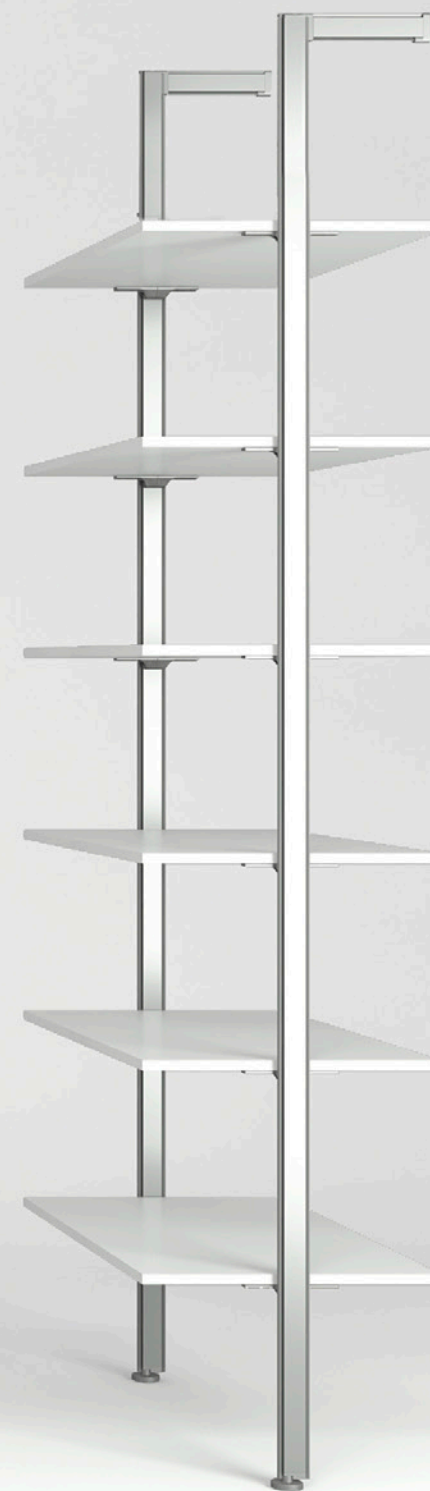

WALL SYSTEM

Module

Size
Width 82,9 cm
Depth 50,8 cm
Height 260 cm