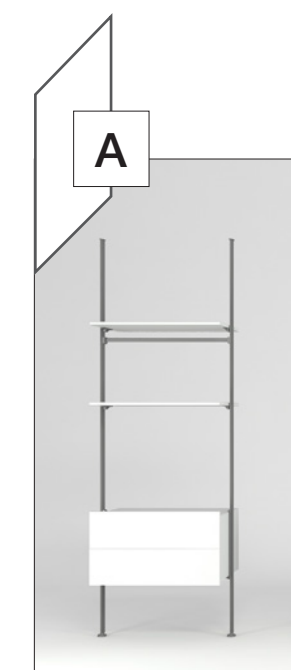

Size
Width 82,9 cm
Depth 52,8 cm
Height 260 cm