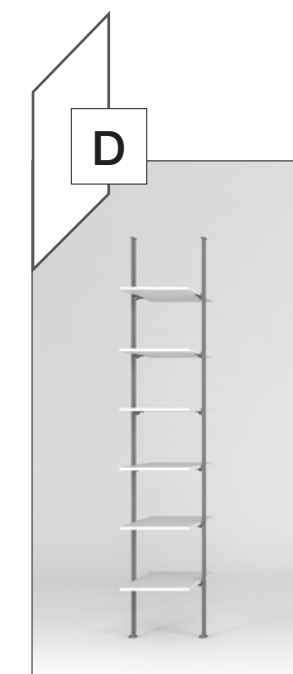

Size
Width 42,9 cm
Depth 50,8 cm
Height 260 cm