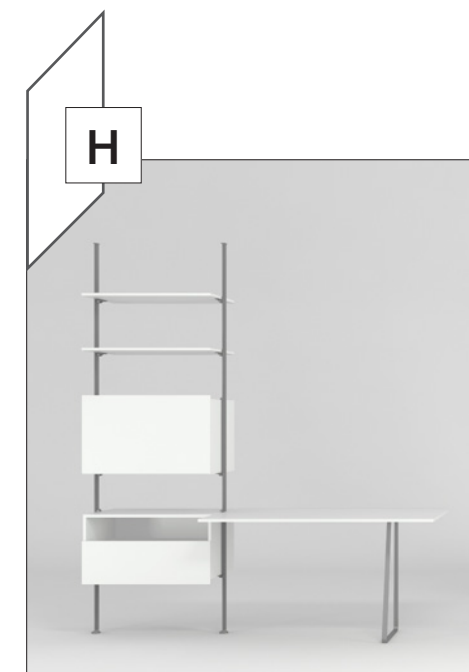

ITALO

Size
Width 82,9 cm
Depth 52,8 cm
Height 260 cm

Size
Width 42,9 cm
Depth 50,8 cm
Height 260 cm

Size
Width 42,9 cm
Depth 50,8 cm
Height 260 cm

ITALO

HOME OFFICE solution

PLAY WITH MODULES

Size
Width 42,9 cm
Depth 50,8 cm
Height 260 cm

Size
Width 82,9 cm
Depth 52,8 cm
Height 260 cm

Size
Width 82,9 cm
Depth 52,8 cm
Height 260 cm

Size
Width 224 cm
Depth 79,6cm
Height 260 cm

ITALO

Size
Width 82,9 cm
Depth 52,8 cm
Height 260 cm

Size
Width 82,9 cm
Depth 140 cm
Height 260 cm