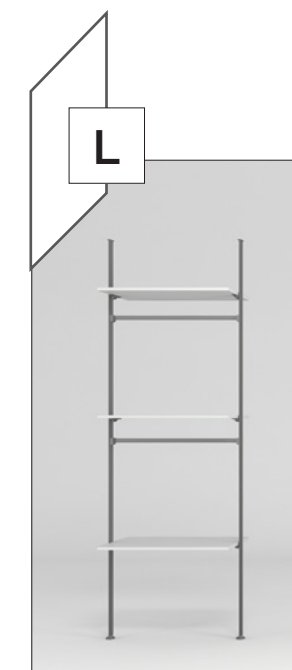

Width 82,9 cm

Depth 52,8 cm

Height 260 cm

Size

Width 224 cm

Depth 79,6 cm

Height 260 cm

Module I + N + H | gray colour

ITALO

Size
Width 82,9 cm
Depth 52,8 cm
Height 260 cm

Size
Width 82,9 cm
Depth 52,8 cm
Height 260 cm

ITALO

Size
Width 82,9 cm
Depth 50,8 cm
Height 260 cm

Size
Width 42,9 cm
Depth 52,8 cm
Height 260 cm

Size
Width 82,9 cm
Depth 52,8 cm
Height 260 cm

Module L + B + A | gray colour

WARDROBE solution

PLAY WITH MODULES

Module L + M + F + E | gray colour

Size
Width 82,9 cm
Depth 50,8 cm
Height 260 cm

Size
Width 42,9 cm
Depth 50,8 cm
Height 260 cm

Size
Width 42,9 cm
Depth 50,8 cm
Height 260 cm

Size
Width 82,9 cm
Depth 50,8 cm
Height 260 cm

Module B + A + F | gray colour

Size
Width 42,9cm
Depth 52,8cm
Height 260 cm

Size
Width 82,9 cm
Depth 52,8 cm
Height 260 cm

Size
Width 42,9 cm
Depth 50,8 cm
Height 260 cm