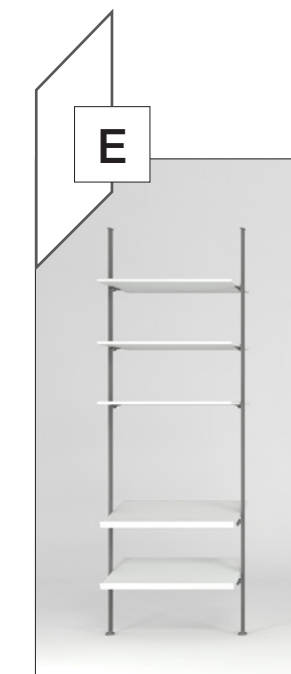

Size
Width 82,9 cm
Depth 50,8 cm
Height 260 cm