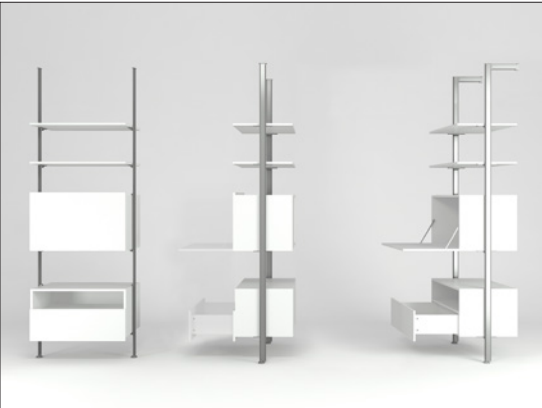

Size
Width 42,9 cm
Depth 52,8 cm
Height 260 cm

C

Size
Width 82,9 cm
Depth 50,8 cm
Height 260 cm

D

Size
Width 42,9 cm
Depth 50,8 cm
Height 260 cm

E

Size
Width 82,9 cm
Depth 50,8 cm
Height 260 cm

F

Size
Width 42,9 cm
Depth 50,8 cm
Height 260 cm

Modules

Ceiling and Wall system

G

Size

Width 82,9 cm
Depth 52,8 cm
Height 260 cm

H

Size

Width 224 cm
Depth 79,6 cm
Height 260 cm

I

Size

Width 82,9 cm
Depth 140 cm
Height 260 cm

L

Size

Width 82,9 cm
Depth 50,8 cm
Height 260 cm

M

Size

Width 42,9 cm
Depth 50,8 cm
Height 260 cm

N

Size

Width 82,9 cm
Depth 52,8 cm
Height 260 cm

Structure for ceiling
Available finishes:

Aluminum

Structure for wall
Available finishes: