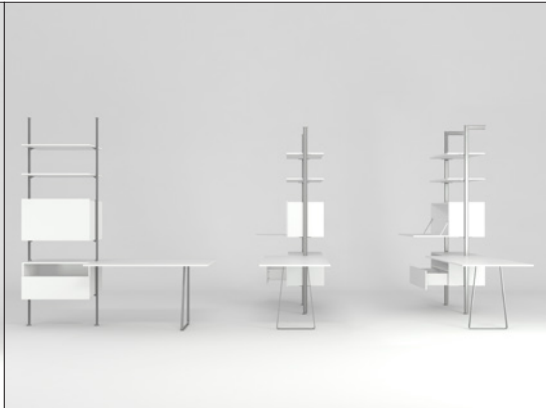

Size
Width 42,9 cm
Depth 52,8 cm
Height 260 cm

C

Size
Width 82,9 cm
Depth 50,8 cm
Height 260 cm

D

Size
Width 42,9 cm
Depth 50,8 cm
Height 260 cm

E

Size
Width 82,9 cm
Depth 50,8 cm
Height 260 cm

F

Size
Width 42,9 cm
Depth 50,8 cm
Height 260 cm

Modules

Ceiling and Wall system

G

Size

Width 82,9 cm
Depth 52,8 cm
Height 260 cm

H

Size

Width 224 cm
Depth 79,6 cm
Height 260 cm

I

Size

Width 82,9 cm
Depth 140 cm
Height 260 cm

L

Size

Width 82,9 cm
Depth 50,8 cm
Height 260 cm

M

Size

Width 42,9 cm
Depth 50,8 cm
Height 260 cm

N

Size

Width 82,9 cm
Depth 52,8 cm
Height 260 cm

Structure for ceiling
Available finishes:

Aluminum

Structure for wall
Available finishes: