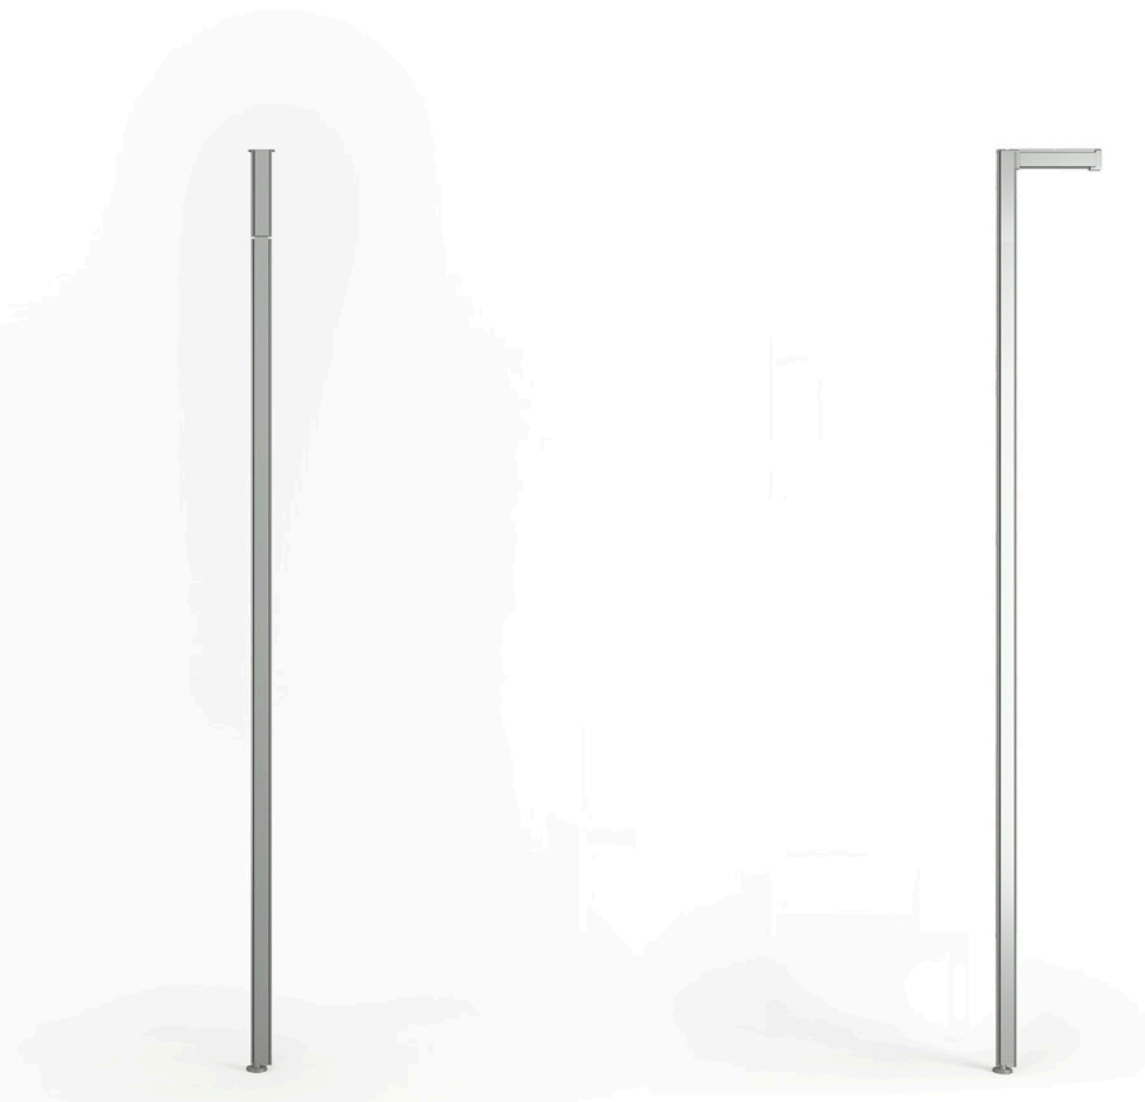

Size
Width 42,9 cm
Depth 52,8 cm
Height 260 cm

C

Size
Width 82,9 cm
Depth 50,8 cm
Height 260 cm

D

Size
Width 42,9 cm
Depth 50,8 cm
Height 260 cm

E

Size
Width 82,9 cm
Depth 50,8 cm
Height 260 cm

F

Size
Width 42,9 cm
Depth 50,8 cm
Height 260 cm

Modules

Ceiling and Wall system

G

Size

Width 82,9 cm
Depth 52,8 cm
Height 260 cm

H

Size

Width 224 cm
Depth 79,6 cm
Height 260 cm

I

Size

Width 82,9 cm
Depth 140 cm
Height 260 cm

L

Size

Width 82,9 cm
Depth 50,8 cm
Height 260 cm

M

Size

Width 42,9 cm
Depth 50,8 cm
Height 260 cm

N

Size

Width 82,9 cm
Depth 52,8 cm
Height 260 cm

Structure for ceiling
Available finishes:

Aluminum

Structure for wall
Available finishes: