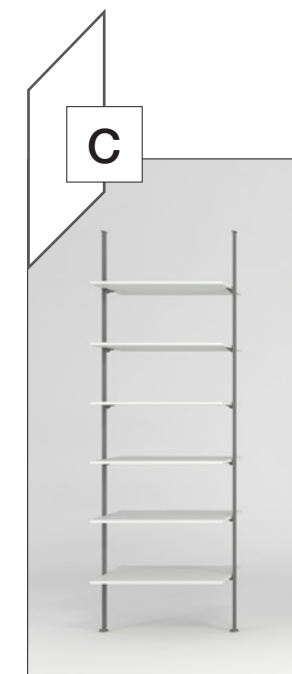

Size
Width 82,9 cm
Depth 50,8 cm
Height 260 cm