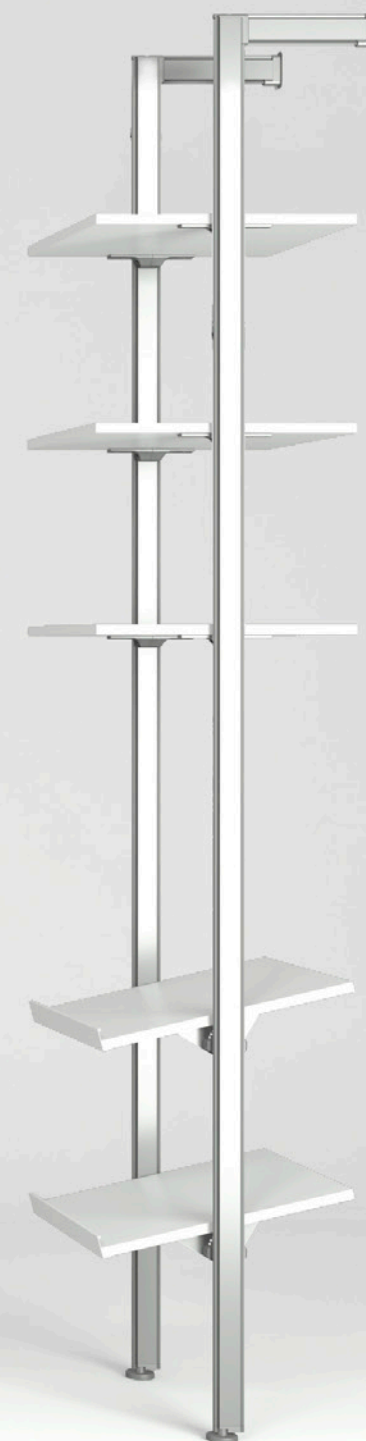

WALL SYSTEM

Module

F

Size

Width 42,9 cm

Depth 50,8 cm

Height 260 cm