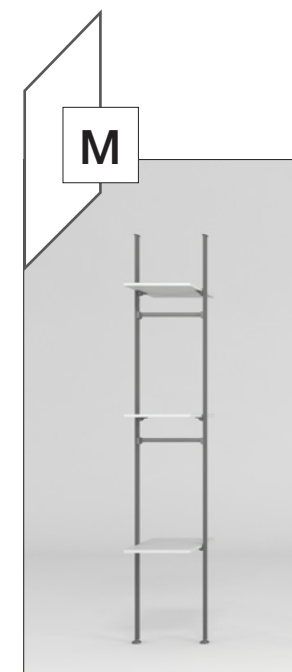

ITALO

HOME OFFICE solution

PLAY WITH MODULES

Size
Width 42,9 cm
Depth 50,8 cm
Height 260 cm