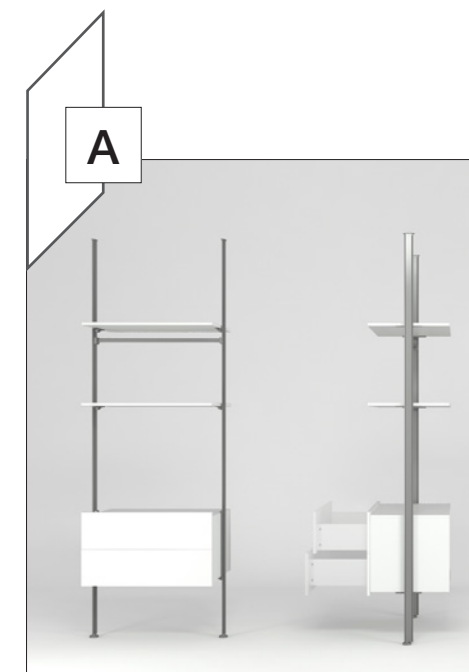

Size
Width 82,9 cm
Depth 52,8 cm
Height 260 cm