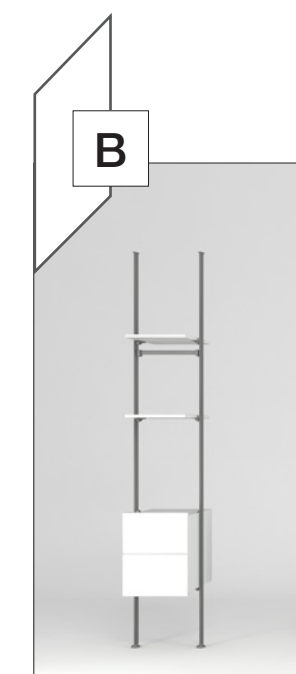

Size
Width 42,9 cm
Depth 52,8 cm
Height 260 cm