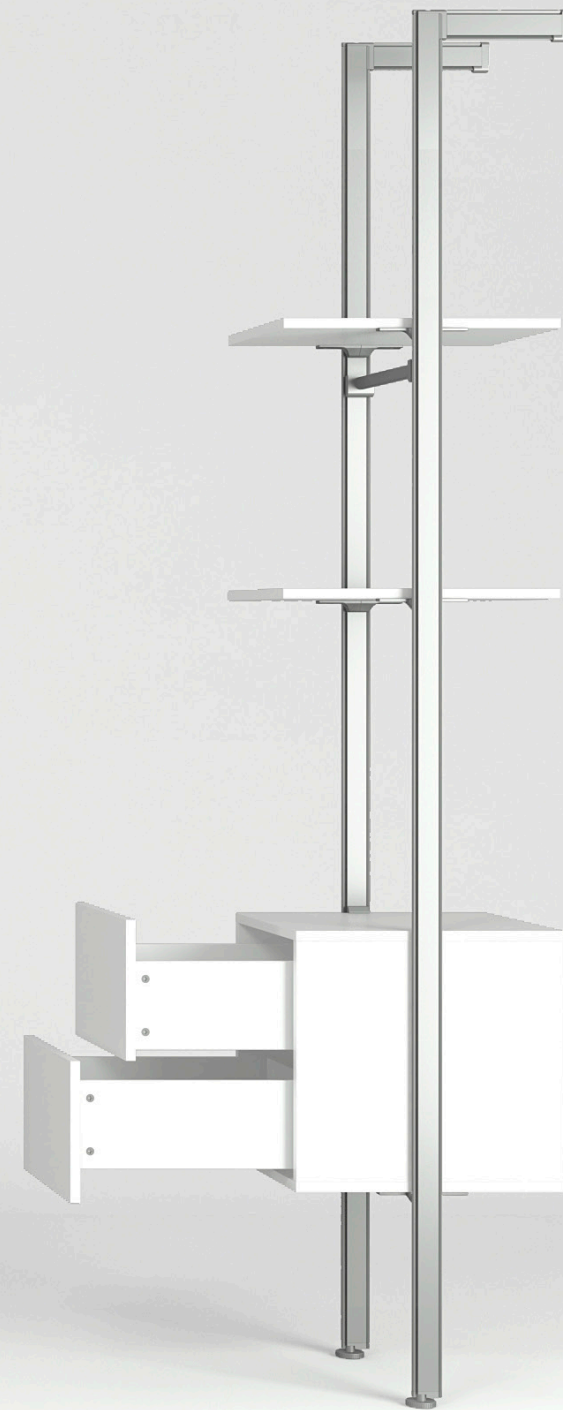

Width 224 cm
Depth 79,6 cm
Height 260 cm

I

Size

Width 82,9 cm
Depth 140 cm
Height 260 cm

L

Size

Width 82,9 cm
Depth 50,8 cm
Height 260 cm

M

Size

Width 42,9 cm
Depth 50,8 cm
Height 260 cm

N

Size

Width 82,9 cm
Depth 52,8 cm
Height 260 cm

Structure for ceiling
Available finishes:

Aluminum

Structure for wall
Available finishes:

WALL SYSTEM

Module

Size
Width 82,9 cm
Depth 52,8 cm
Height 260 cm

Module A

Shelves and box unit
ceiling system
Available colours:

Gray White

Module A | gray colour

CEILING SYSTEM

WALL SYSTEM

Module

B

Size

Width 42,9 cm

Depth 52,8 cm

Height 260 cm

Module B