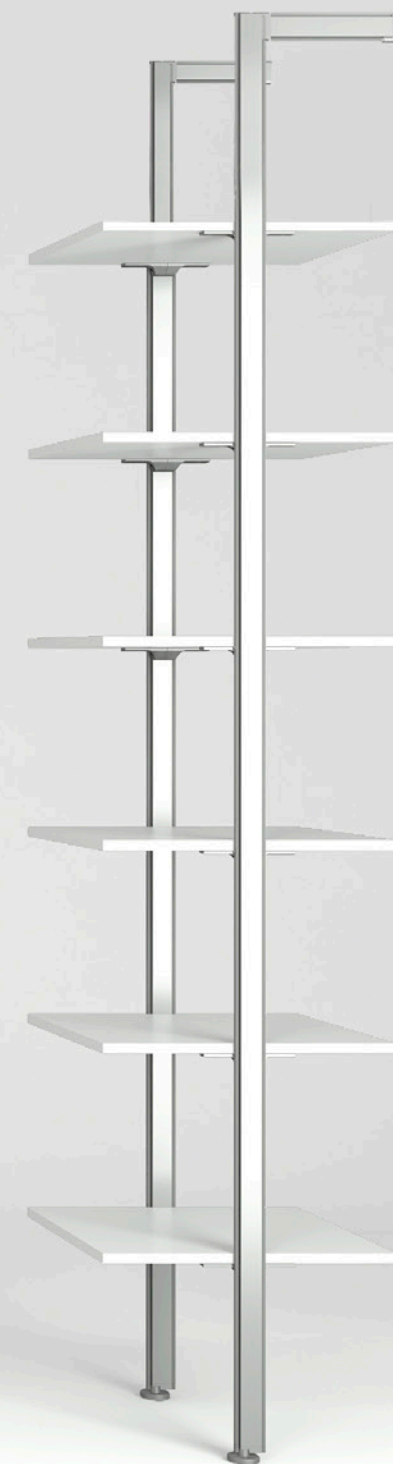

WALL SYSTEM

Module

Size

Width 42,9 cm

Depth 50,8 cm

Height 260 cm