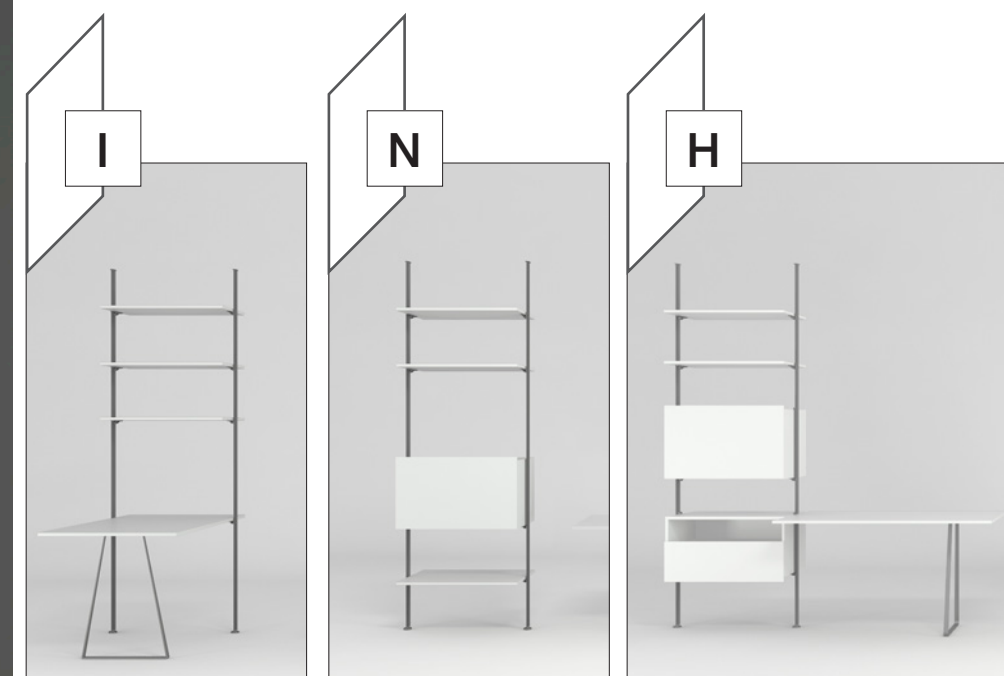

SPACE solution

PLAY WITH MODULES

Size

Width 82,9 cm

Depth 140 cm

Height 260 cm

Size

Width 82,9 cm

Depth 52,8 cm

Height 260 cm

Size

Width 224 cm

Depth 79,6 cm

Height 260 cm

Module I + N + H | gray colour